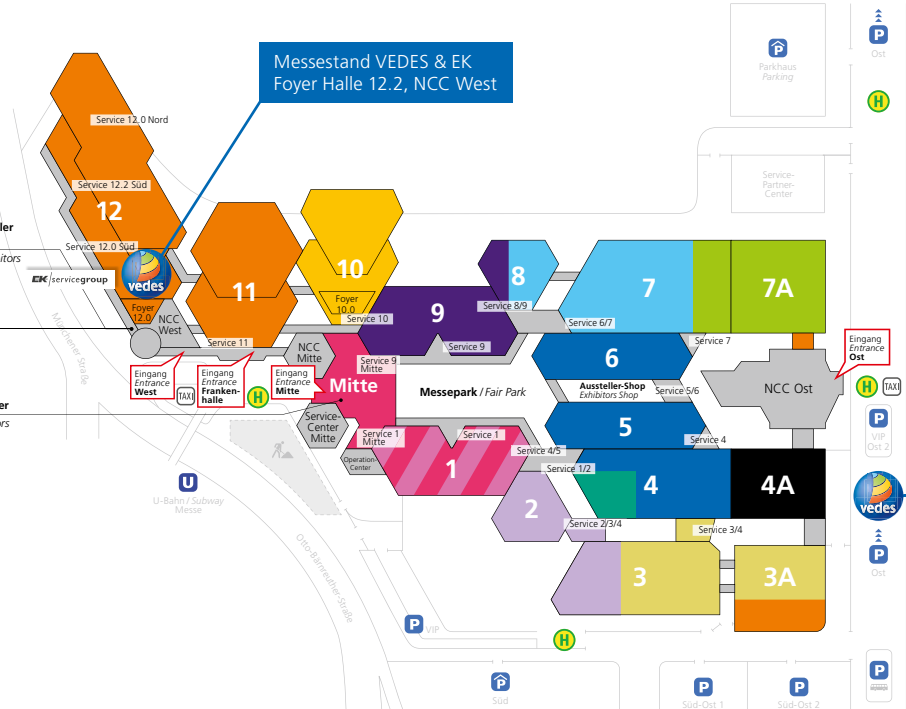

spielwarenmesse®

Nürnberg 29. Jan – 2. Feb 2020

**Messeleitung Aussteller
NCC West, Ebene 2**
Fair Management Exhibitors
NCC West, level 2

**ExhibitorsLounge
NCC West, Ebene 1**
NCC West, level 1

**Messeleitung Besucher
Fair Management Visitors**

Haltestelle VEDES Messe-Shuttle

VEDES MESSE-SHUTTLE

Nutzen Sie während der Messe den exklusiven VEDES Shuttle-Service: Parken Sie kostenlos auf dem VEDES Gelände und lassen Sie sich bequem mit dem VEDES Bus zum Messe-Eingang Ost chauffieren.

Mittwoch, 29. Januar 2020 bis Sonntag, 2. Februar 2020

- 08:00 bis 10:00 Uhr im 10-Minutentakt
- 10:00 bis 17:00 Uhr im 20-Minutentakt
- 17:00 bis 19:00 Uhr im 10-Minutentakt

VEDES UND EK/SERVICEGROUP LADEN ZUM GET TOGETHER EIN

**Am Messesfreitag, 31. Januar 2020,
ab 18:00 Uhr im Foyer der Halle 12.2 (NCC West)**

Nutzen Sie die Gelegenheit, sich in entspannter Atmosphäre mit Händlerkollegen, Industrievertretern sowie den Branchenexperten von VEDES und EK auszutauschen. Wir freuen uns auf Sie!